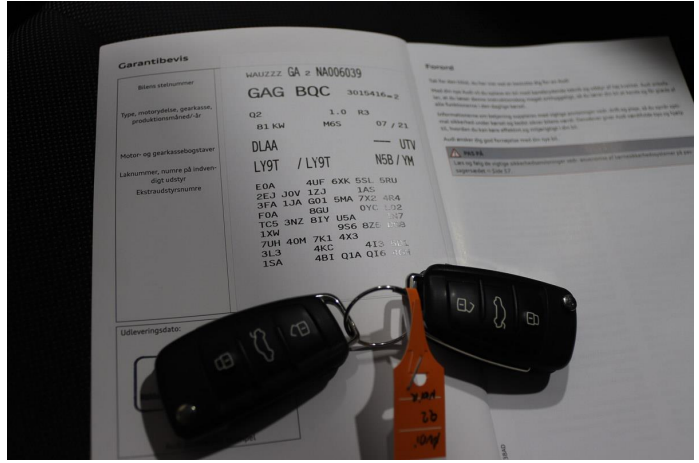

Audi
Justificatif d'entretien

Justificatif complet

Audi
Justificatif d'entretien

Service Entretien Intermédiaire (version 2)