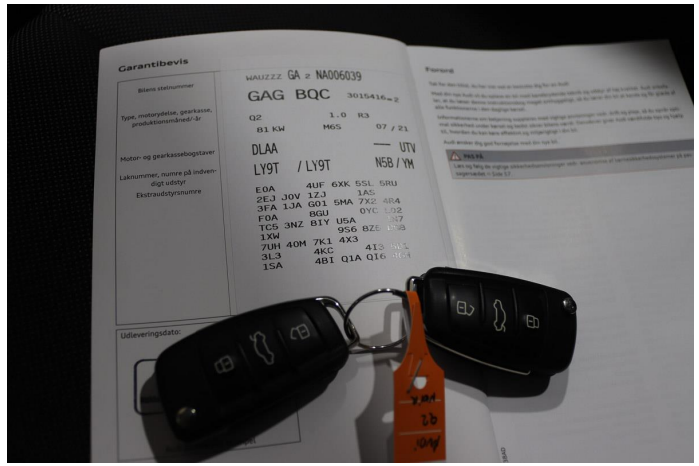

Audi
Justificatif d'entretien

Justificatif complet

Audi
Justificatif d'entretien