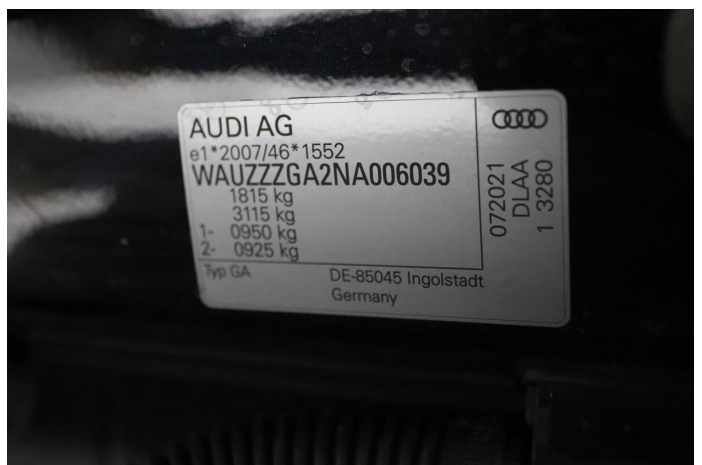

Audi Q2

30 TFSI 110 LED - CAMERA - CARPLAY - 17

09/2021
46 965
Benzine
999
110 / 81 kw
132 (WLTP) / 116
(NEDC)
EURO 6
Manual 6
Front wheel drive
Black
Gray Fabric
1
5
5

- Adaptive Cruise Control
- Android Auto
- Automatic Air Conditioning Multizone
- Bluetooth
- Electric Mirror
- Folding Mirror
- Heated Mirror
- Leather Steering Wheel
- LED daytime running lights
- Multifunction Steering Wheel
- Radio MEDIA
- USB - AUX IN
- Alloy Wheels 17
- Apple Carplay
- Automatic day / night rearview mirror
- Central Locking
- Electric Windows Front / Rear
- GPS with Smartphone
- Heated Seats
- LED
- Light sensor
- PDC Rear/Front
- Rear View Camera

Audi
Justificatif d'entretien

Justificatif complet

Données véhicule	
Numéro de châssis	WAZZZZGA2NAD06039
Designation de type	Q3 2.0 TFSI 195
Date de la livraison	2021-09-20
Service Entretien	
Date	2022-09-04
Kilométrage	28952 km
Numéro d'OR	3331374
Travaux supplémentaires effectués	<input checked="" type="checkbox"/> Filtre à pollen et pollen <input checked="" type="checkbox"/> Service Liquide de Frein
Effectué par	Pour des raisons juridiques, les indications relatives au Partenaire Service indiquées ne sont contenues que dans la mesure où ce dernier est également l'auteur de ce justificatif de Plan d'entretien numérique.
Partenaire Service Audi agréé	OUI
Service Mobilisé	OUI (Suzuki's) Indicateur de maintenance
Intégration de l'atelier	
Date	2022-09-04
Kilométrage	28752 km
Notes (à utiliser)	
Effectué par	Pour des raisons juridiques, les indications relatives au Partenaire Service indiquées ne sont contenues que dans la mesure où ce dernier est également l'auteur de ce justificatif de Plan d'entretien numérique.
Partenaire Service Audi agréé	OUI